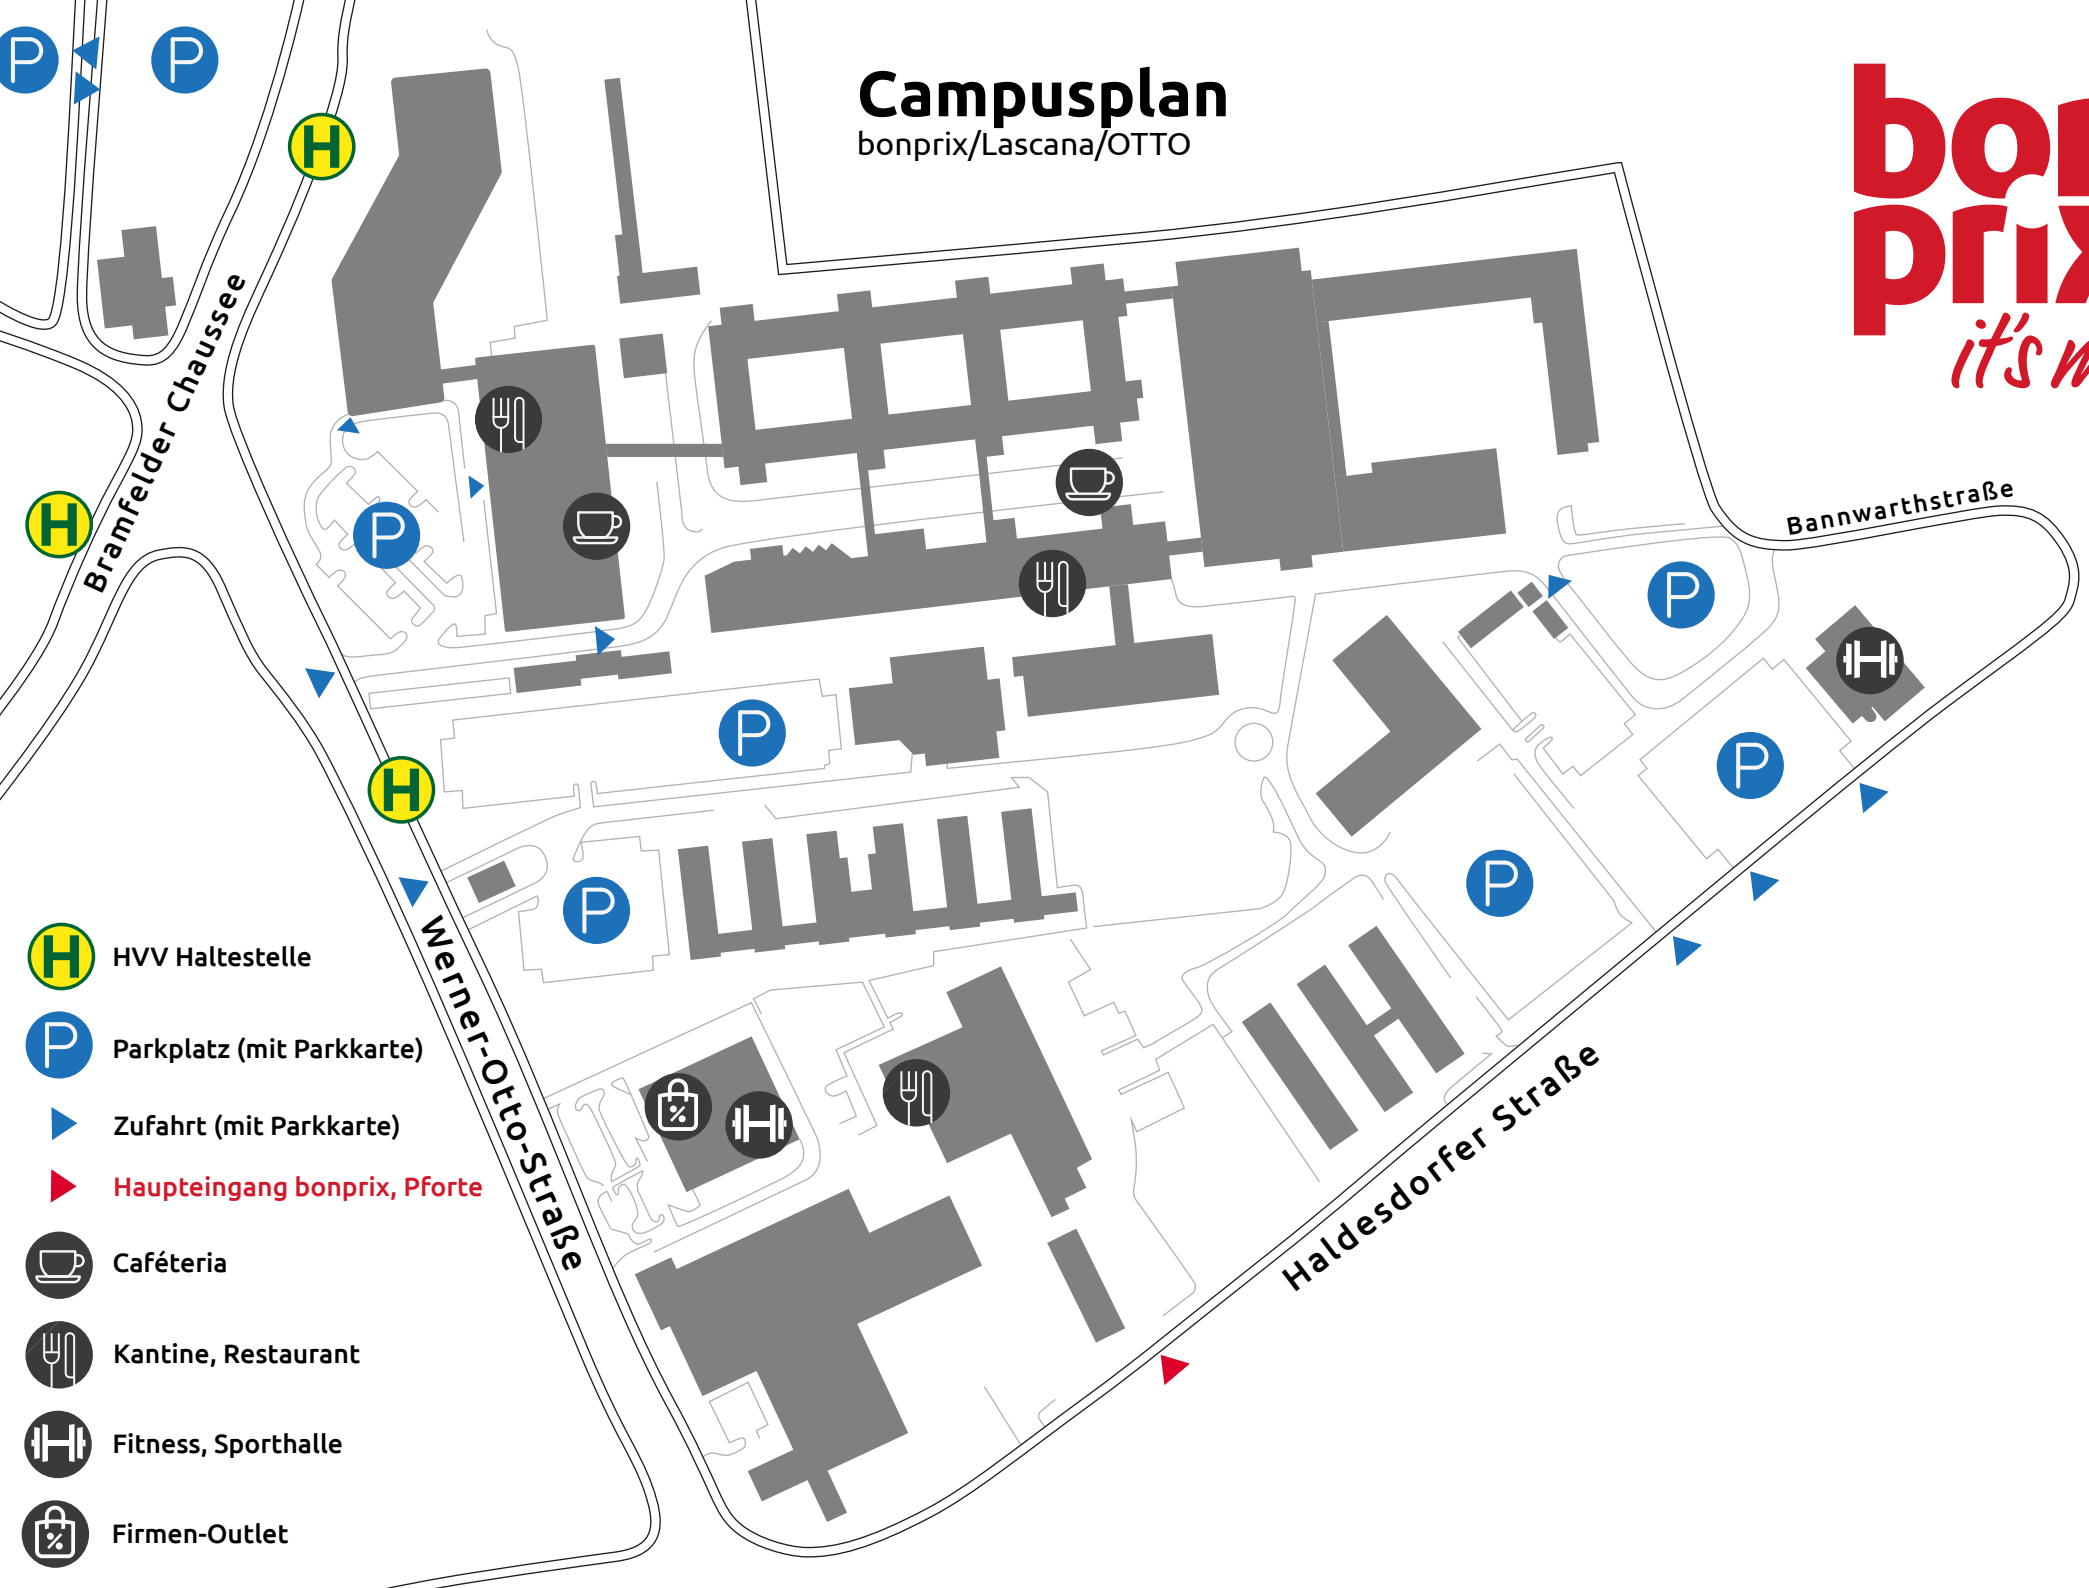

Campusplan

bonprix/Lascana/OTTO

**bon
prix**
it's me!

- HVV Haltestelle
- Parkplatz (mit Parkkarte)
- Zufahrt (mit Parkkarte)
- Haupteingang bonprix, Pforte
- Cafeteria
- Kantine, Restaurant
- Fitness, Sporthalle
- Firmen-Outlet